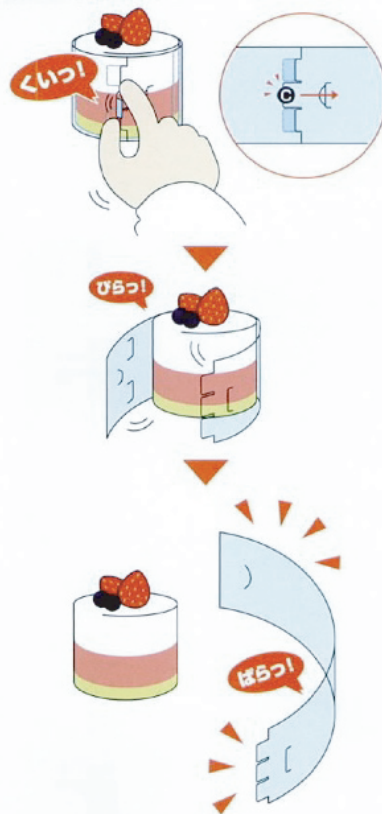

ワンタッチムースケーキフィル

ワンタッチで外せる画期的な差し込み構造を実現

- 今までのテープはがし作業はいりません。
- 外し作業時にお菓子へのダメージを軽減します。
- お手軽に使用して頂ける100枚梱包仕様。

作業効率アップ!!

●外し方

Cの部分を矢印の方向に引っばると、簡単に外れます。

●組み立て方

材質	PP0.2
寸法	H45×W215mm (60φ)
包装形態	100枚/1束
梱包形態	500枚(5束)/1CS

別材質・別注サイズのご要望にもお応えします。

材質例 PP、OPS、A-PET、C-PET