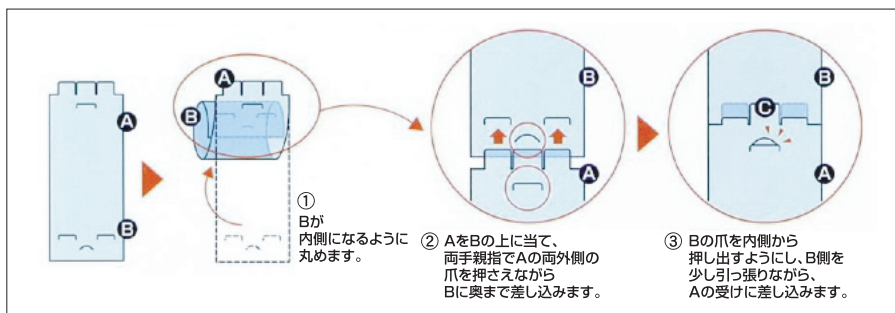

ワンタッチムースケーキフィル

ワンタッチで外せる画期的な差し込み構造を実現

- 今までのテープはがし作業はいりません。
- 外し作業時にお菓子へのダメージを軽減します。
- お手軽に使用して頂ける100枚梱包仕様。

作業効率アップ!!

●外し方

Cの部分を矢印の方向に引っばると、簡単に外れます。

●組み立て方

材質	PP0.2
寸法	H45×W215mm (60φ)
包装形態	100枚/1束
梱包形態	500枚(5束)/1CS

別材質・別注サイズのご要望にもお応えします。

材質例 PP、OPS、A-PET、C-PET