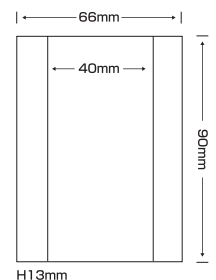

### お菓子に合わせたサイズに加工できます

カット・丸抜き・罫線入が小ロットよりオーダーできます。  
 新しい商品提案が可能になり、より一層お菓子を引き立てることが出来ます

詳細はお問い合わせください

①商品名  
**(A)長角ロング  
 フリートレー茶  
 40×120**

ケース入数 500  
 サイズ 40×120×13H  
 仕様 両面PP加工

②商品名  
**(A)長角フリートレー茶  
 40×90**

ケース入数 500  
 サイズ 40×90×13H  
 仕様 両面PP加工

③商品名  
**(A)正角フリートレー茶  
 64×66**

ケース入数 500  
 サイズ 64×66×13H  
 仕様 両面PP加工