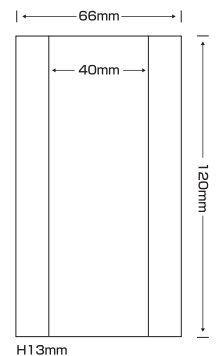

## オリジナルフリートレー

カットケーキ台紙のご提案。  
 エンドレス柄で用途を選ばず、深みのある色合いが  
 お菓子を引き立て華やかさをプラスします。  
 サイズも使用頻度の多い3種類をご用意しました。

### お菓子に合わせたサイズに加工できます

カット・丸抜き・罫線入が小ロットよりオーダーできます。  
 新しい商品提案が可能になり、より一層お菓子を引き立てることが出来ます

詳細はお問い合わせください

①商品名  
**(A)長角ロング  
 フリートレー茶  
 40×120**

ケース入数 500  
 サイズ 40×120×13H  
 仕様 両面PP加工

②商品名  
**(A)長角フリートレー茶  
 40×90**

ケース入数 500  
 サイズ 40×90×13H  
 仕様 両面PP加工

③商品名  
**(A)正角フリートレー茶  
 64×66**

ケース入数 500  
 サイズ 64×66×13H  
 仕様 両面PP加工