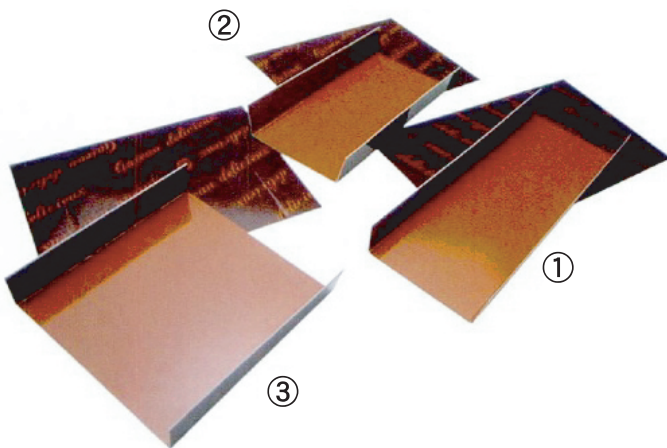

## オリジナルフリートレー

カットケーキ台紙のご提案。  
 エンドレス柄で用途を選ばず、深みのある色合いが  
 お菓子を引き立て華やかさをプラスします。  
 サイズも使用頻度の多い3種類をご用意しました。

### お菓子に合わせたサイズに加工できます

カット・丸抜き・罫線入が小ロットよりオーダーできます。  
 新しい商品提案が可能になり、より一層お菓子を引き立てることが出来ます

詳細はお問い合わせください

①商品名  
**(A)長角ロング  
 フリートレー茶  
 40×120**

ケース入数 500  
 サイズ 40×120×13H  
 仕様 両面PP加工

②商品名  
**(A)長角フリートレー茶  
 40×90**

ケース入数 500  
 サイズ 40×90×13H  
 仕様 両面PP加工

③商品名  
**(A)正角フリートレー茶  
 64×66**

ケース入数 500  
 サイズ 64×66×13H  
 仕様 両面PP加工